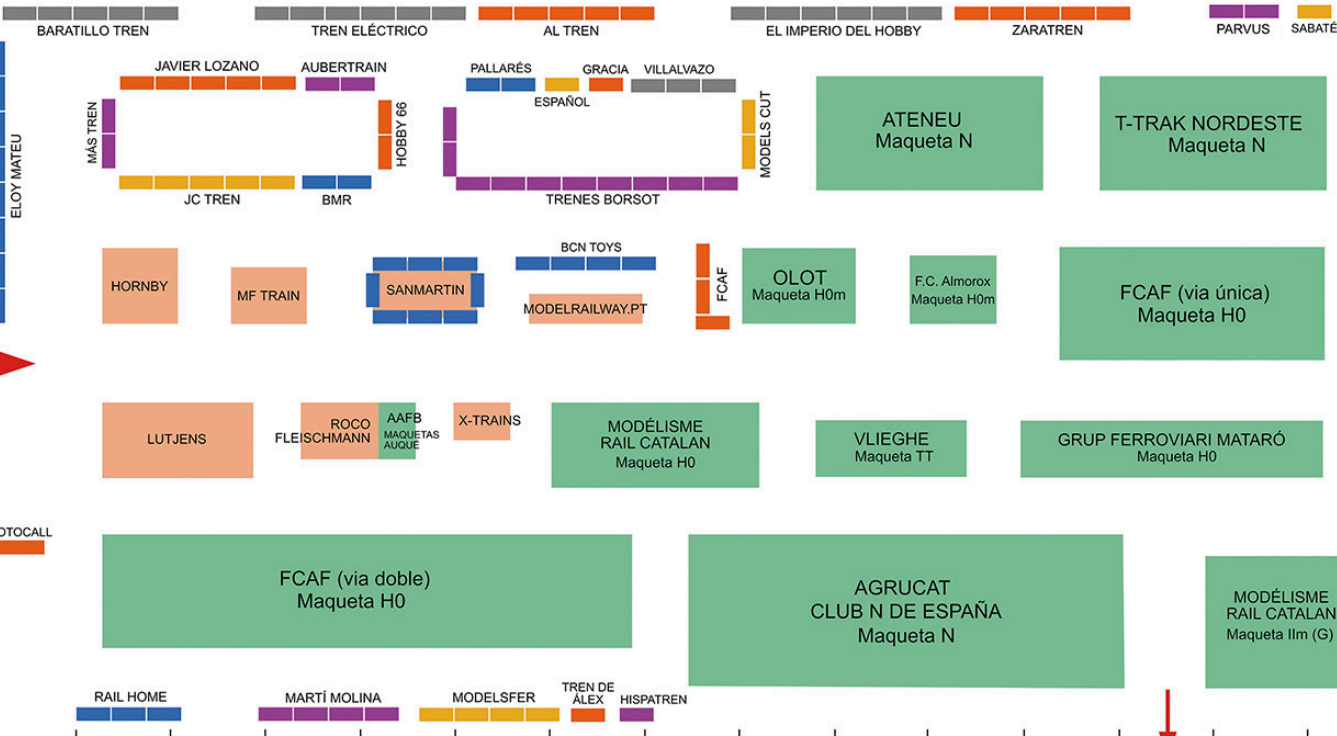

ENTRADA

PHOTOCALL

EXPO FOTOS

LLEIDA
 fira lleida
EXPOTREN

14-15/03/2026
P4 / P5 - 7.300 m²

PLAYMOBIL

LLEIDA PARATROOPS

BAR RESTAURANT

ASSOCIACIONS

AGRUCAT Maqueta N

ASTER LIVE STEAM Maqueta I

ASOCIACIÓN DE MÓDULOS FORO TRENES AMFT Maqueta N