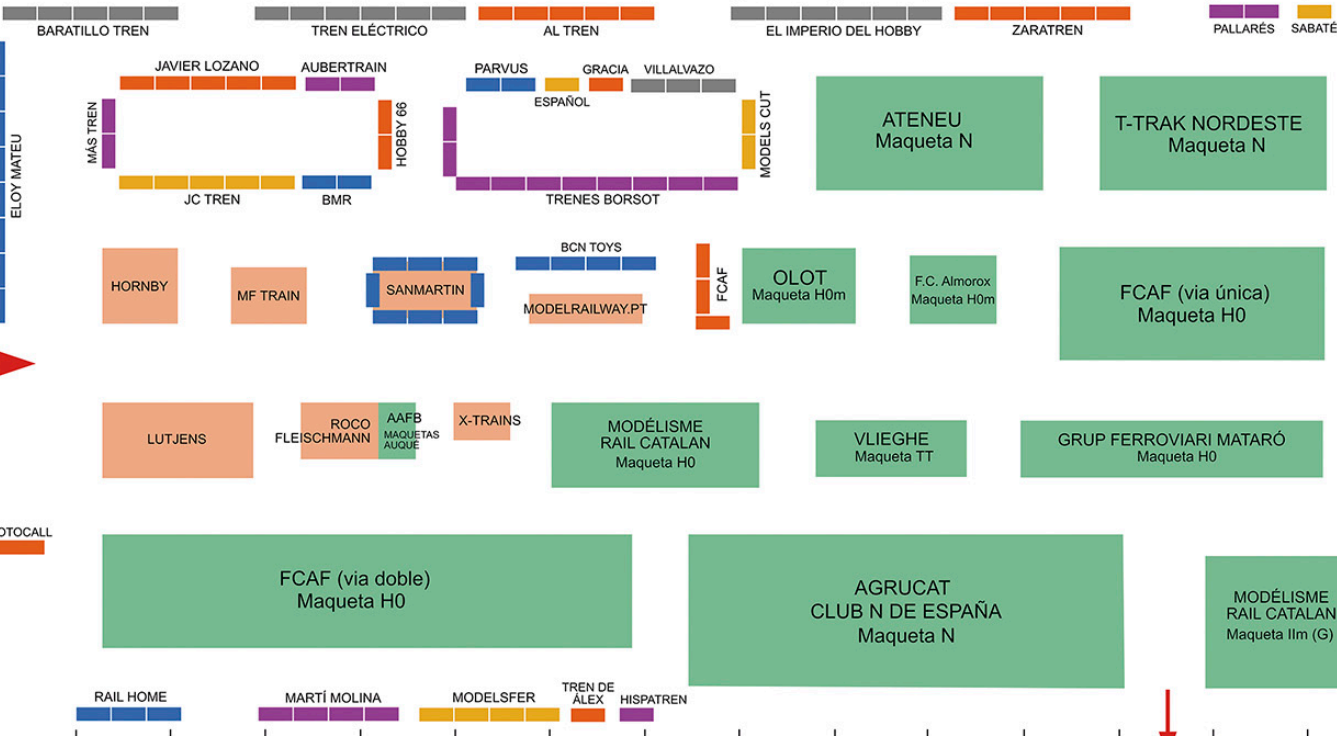

ENTRADA

PHOTOCALL

EXPO FOTOS

LLEIDA

fira lleida
EXPOTREN

14-15/03/2026
P4 / P5 - 7.300 m²

PLAYMOBIL

LLEIDA PARATROOPS

BAR RESTAURANT

ASSOCIACIONS

AGRUCAT Maqueta N

ASTER LIVE STEAM Maqueta I

ASOCIACIÓN DE MÓDULOS FORO TRENES AMFT Maqueta N