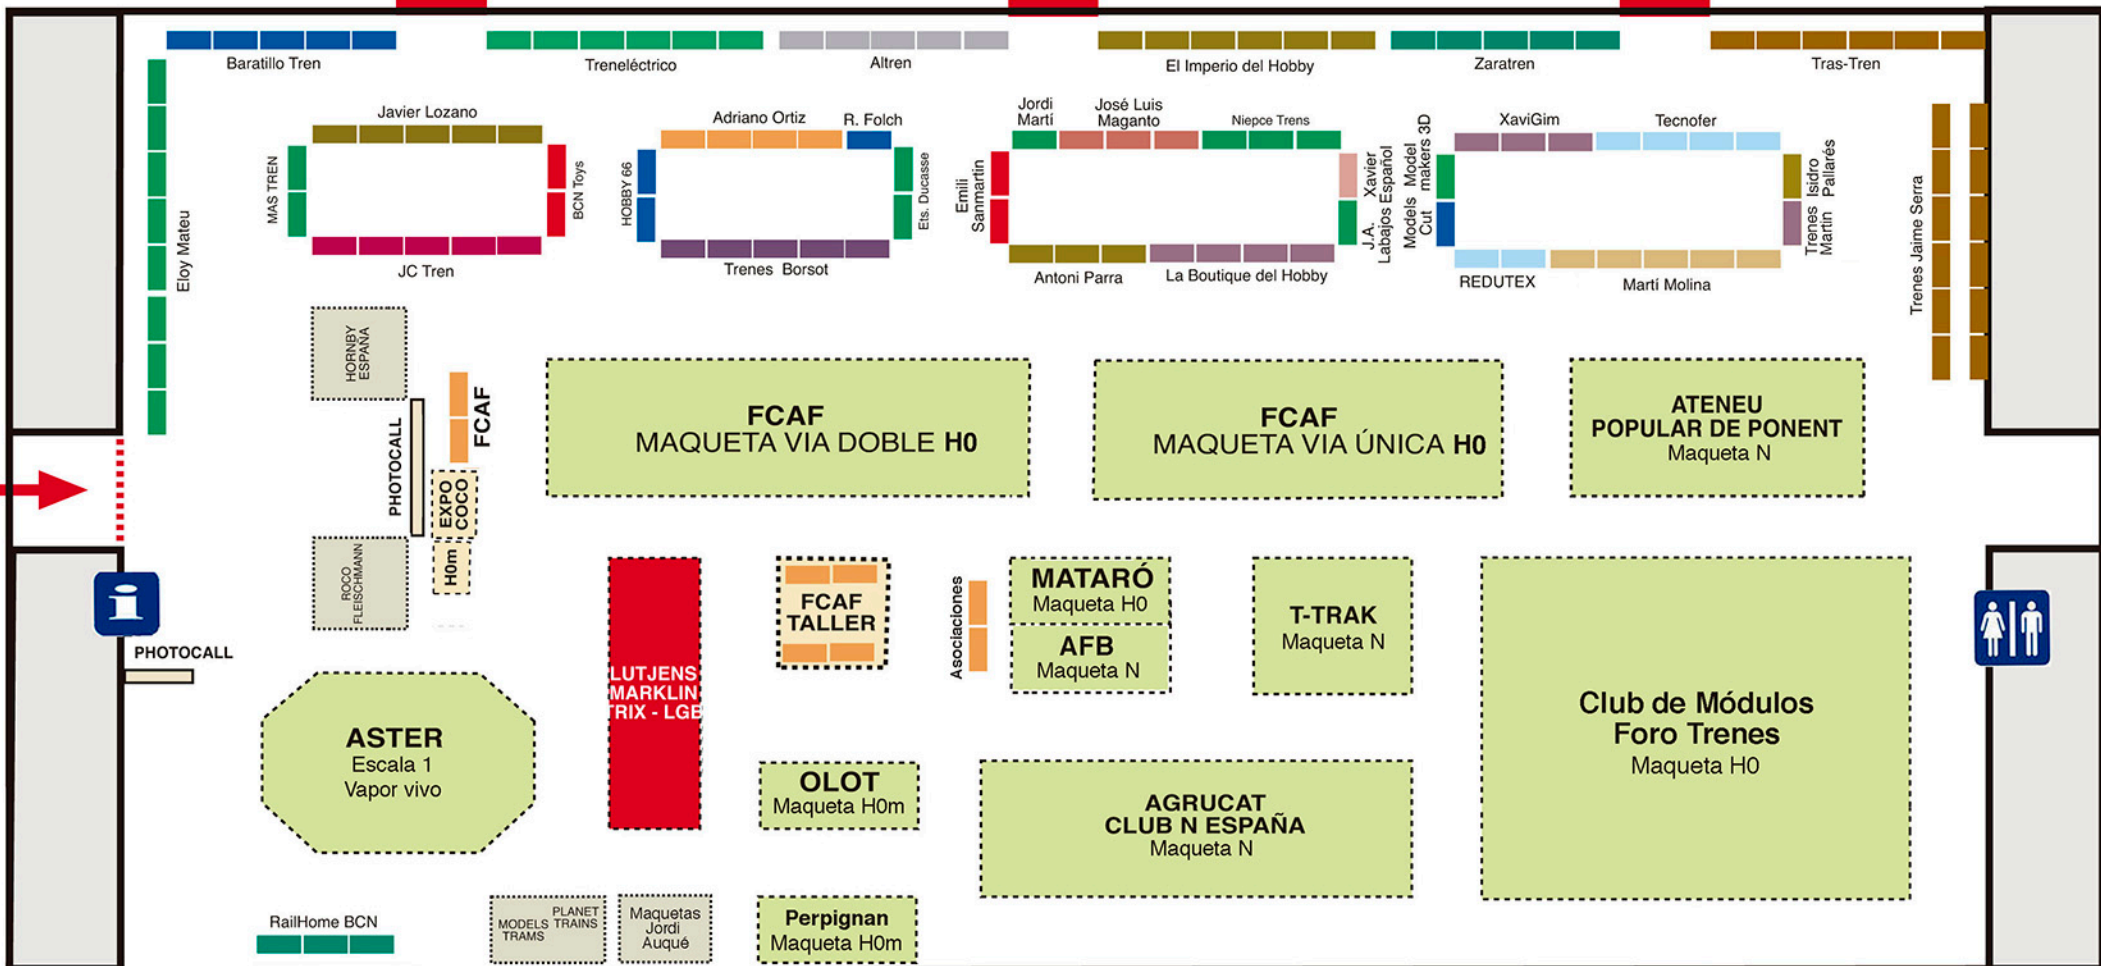

Parking gratuito

ENTRADA

PHOTOCALL

EXPOSICIÓN FOTOS

BAR RESTAURANT

11-12/03/2023

Pabellón 4 - 4.500 m2

fira lleida