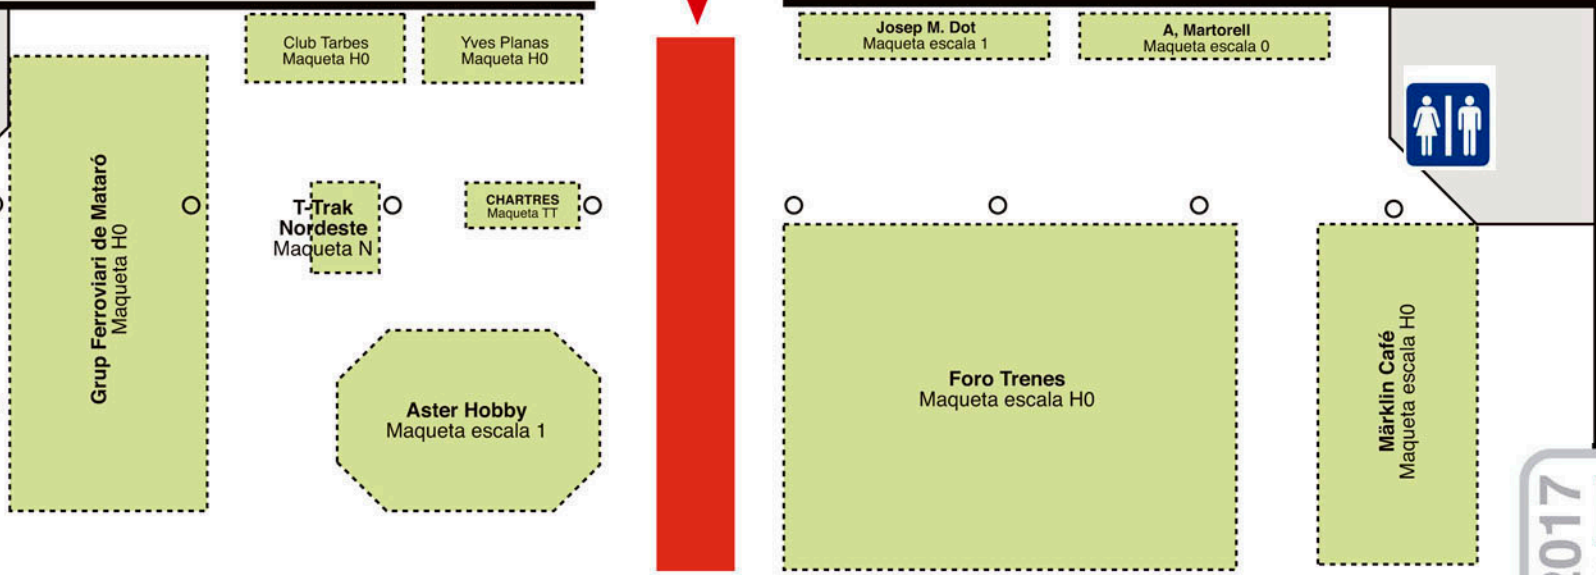

BAR - RESTAURANT

P3 + P4 - 8.000 m² Fira de Lleida

← **SALIDA**